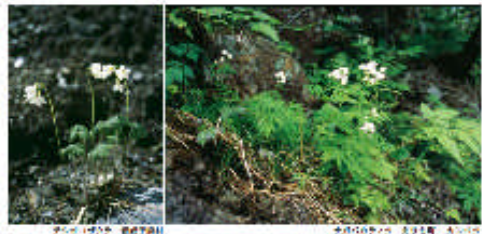

Rheum noble (セイタカダイオウ) 8月下旬 ブータン西部 ドンツォ・ラ 撮影・梅沢 俊

扉

メソフィタロソフ 大島嶺 日本 梅沢俊 撮影
メソフィタロソフ 大島嶺 日本 梅沢俊 撮影

メソフィタロソフ 大島嶺 日本 梅沢俊 撮影
メソフィタロソフ 大島嶺 日本 梅沢俊 撮影

メソフィタロソフ 大島嶺 日本 梅沢俊 撮影
メソフィタロソフ 大島嶺 日本 梅沢俊 撮影

メソフィタロソフ 大島嶺 日本 梅沢俊 撮影