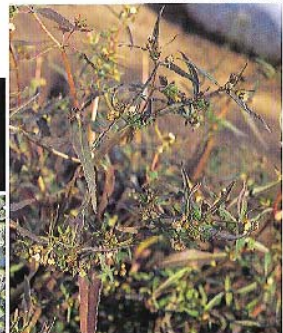

道内で
最近目にした
新しい
外来植物

撮影
梅沢 俊